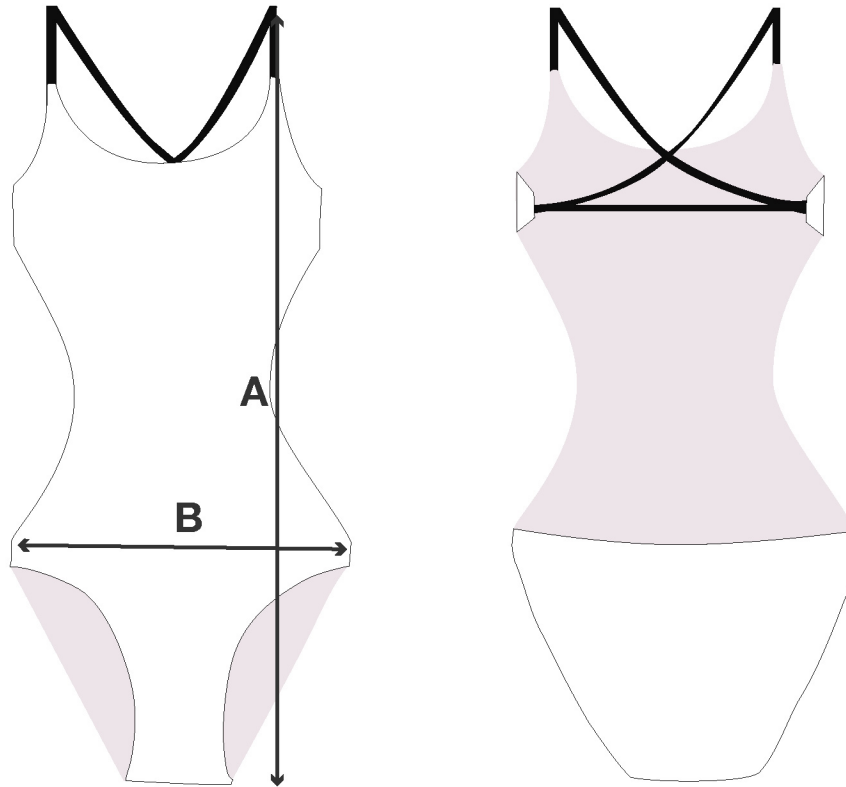

TRIKINI MUJER

		S	M	L
A	ALTO	55	58	60
B	ANCHO	36/38	38/40	40/42