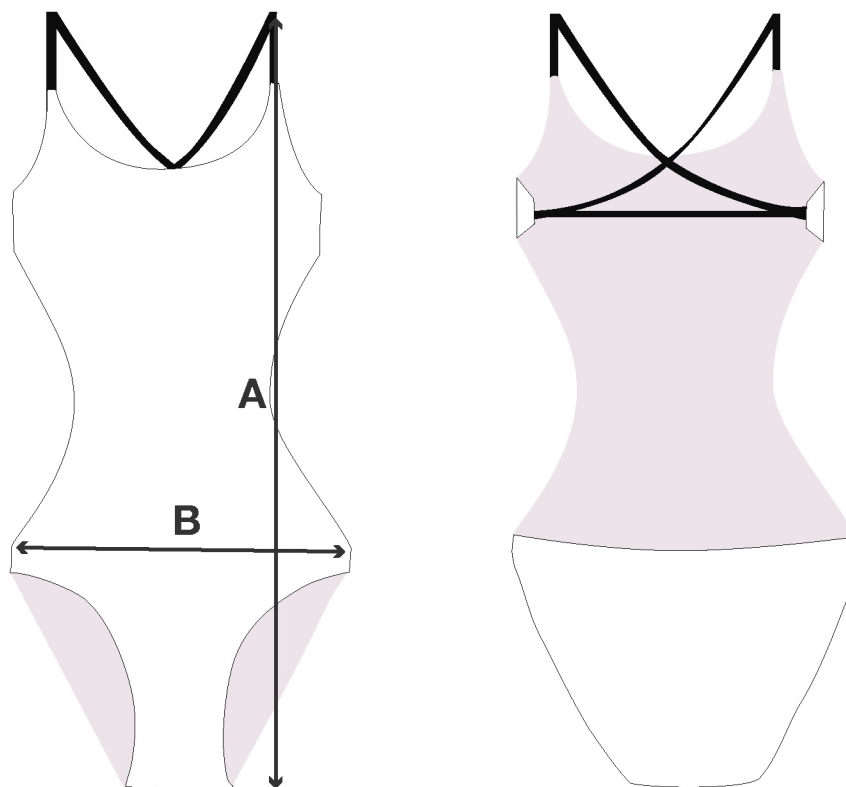

TRIKINI TEEN

		12	14	16
A	ALTO	50	52	54
B	ANCHO	30/32	32/34	34/36