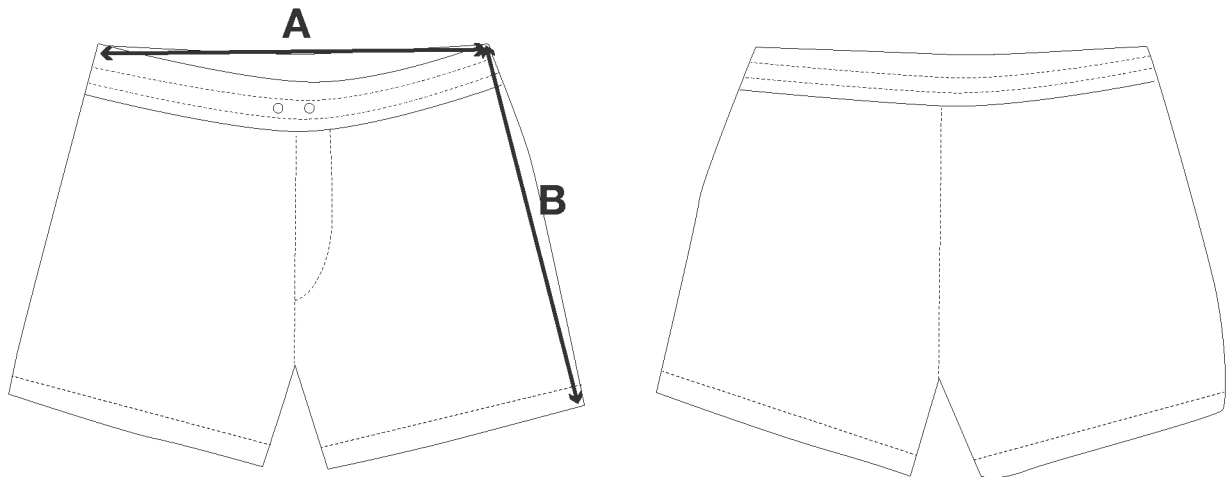

BAÑADOR HOMBRE

		S	M	L	XL
A	CINTURA	36	38	39	41
B	LARGO	37	38	37	39