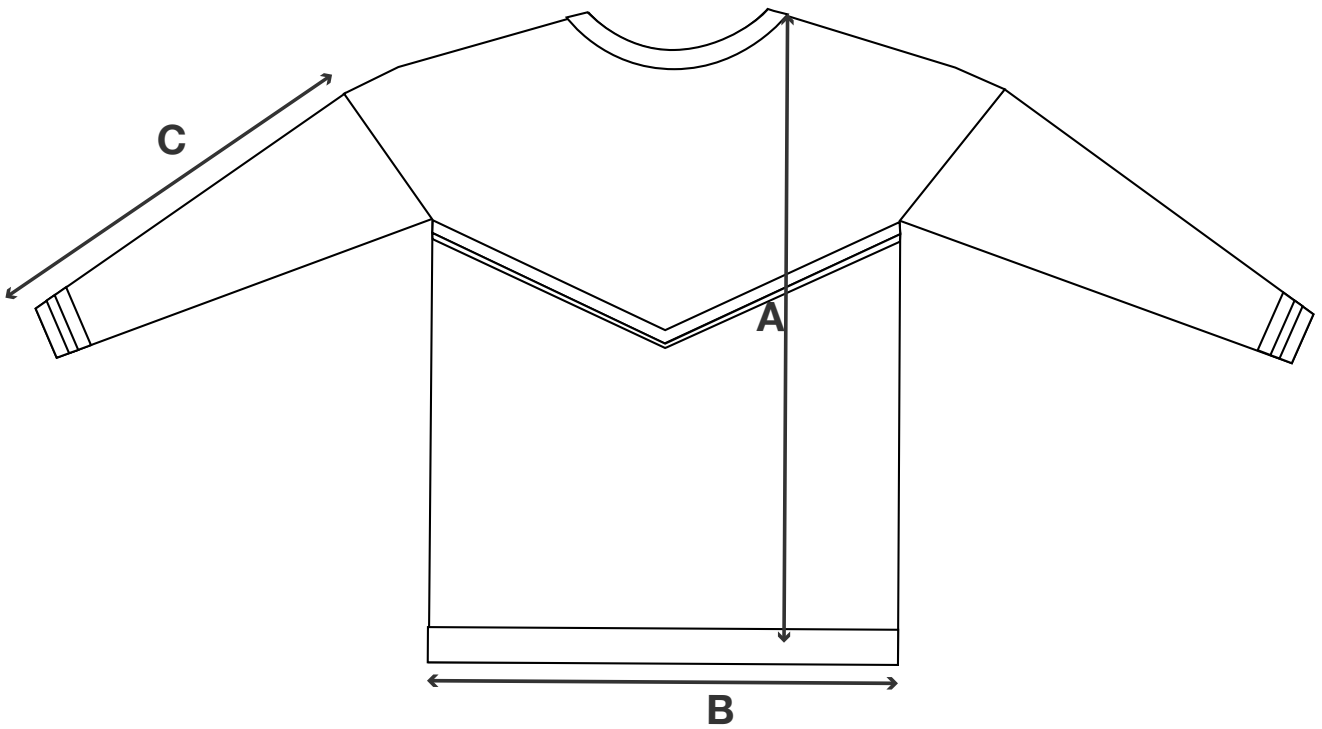

MEDIDAS JERSEY ONDAS MUJER

	MEDIDAS JERSEY MUJER CUADROS	S	M	L
A	ALTO DELANTERO	54	57	60
B	1/2 ANCHO	52	55	58
C	LARGO MANGA CON PUÑO	46,5	47,5	48,5