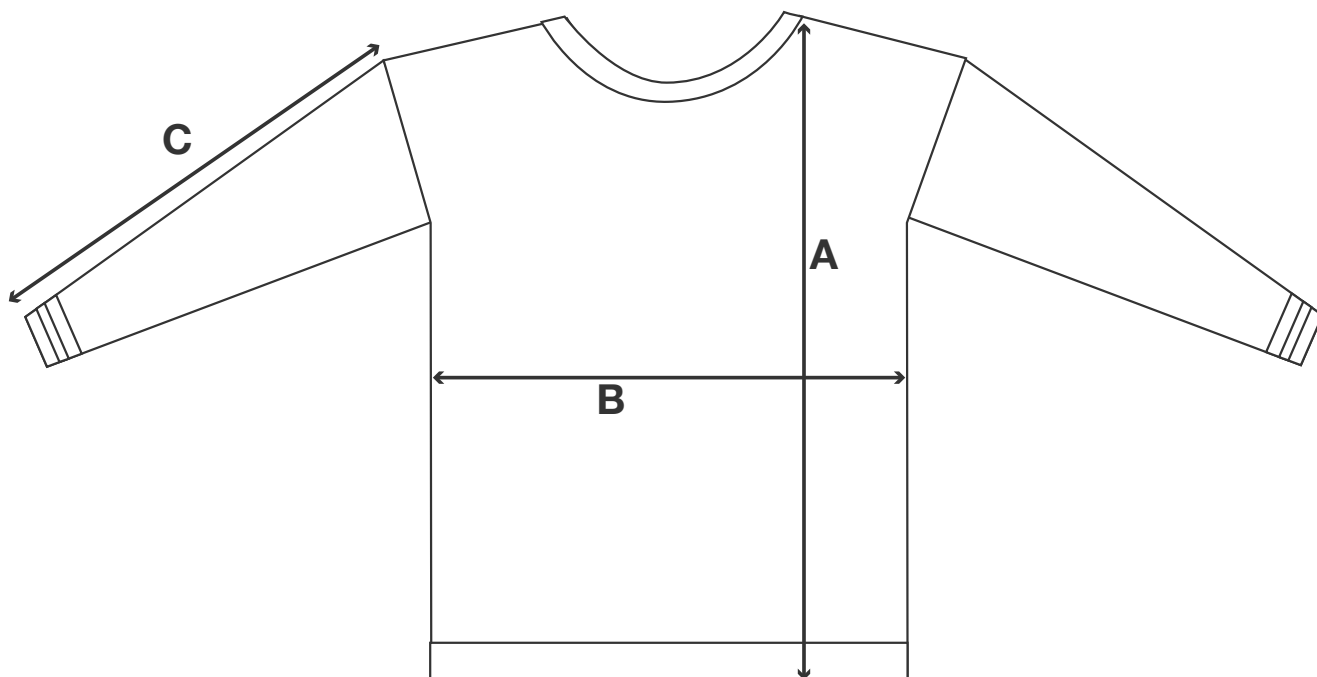

MEDIDAS JERSEY CRUCES/ONDAS NIÑO

	MEDIDAS JERSEY NIÑO	1-2	3-4	5-6	7-8	9-10
A	ALTO DELANTERO	36	42	48	54	60
B	ANCHO JERSEY	35	37	39	41	43
C	LARGO MANGA CON PUÑO	24	28	32	36	40